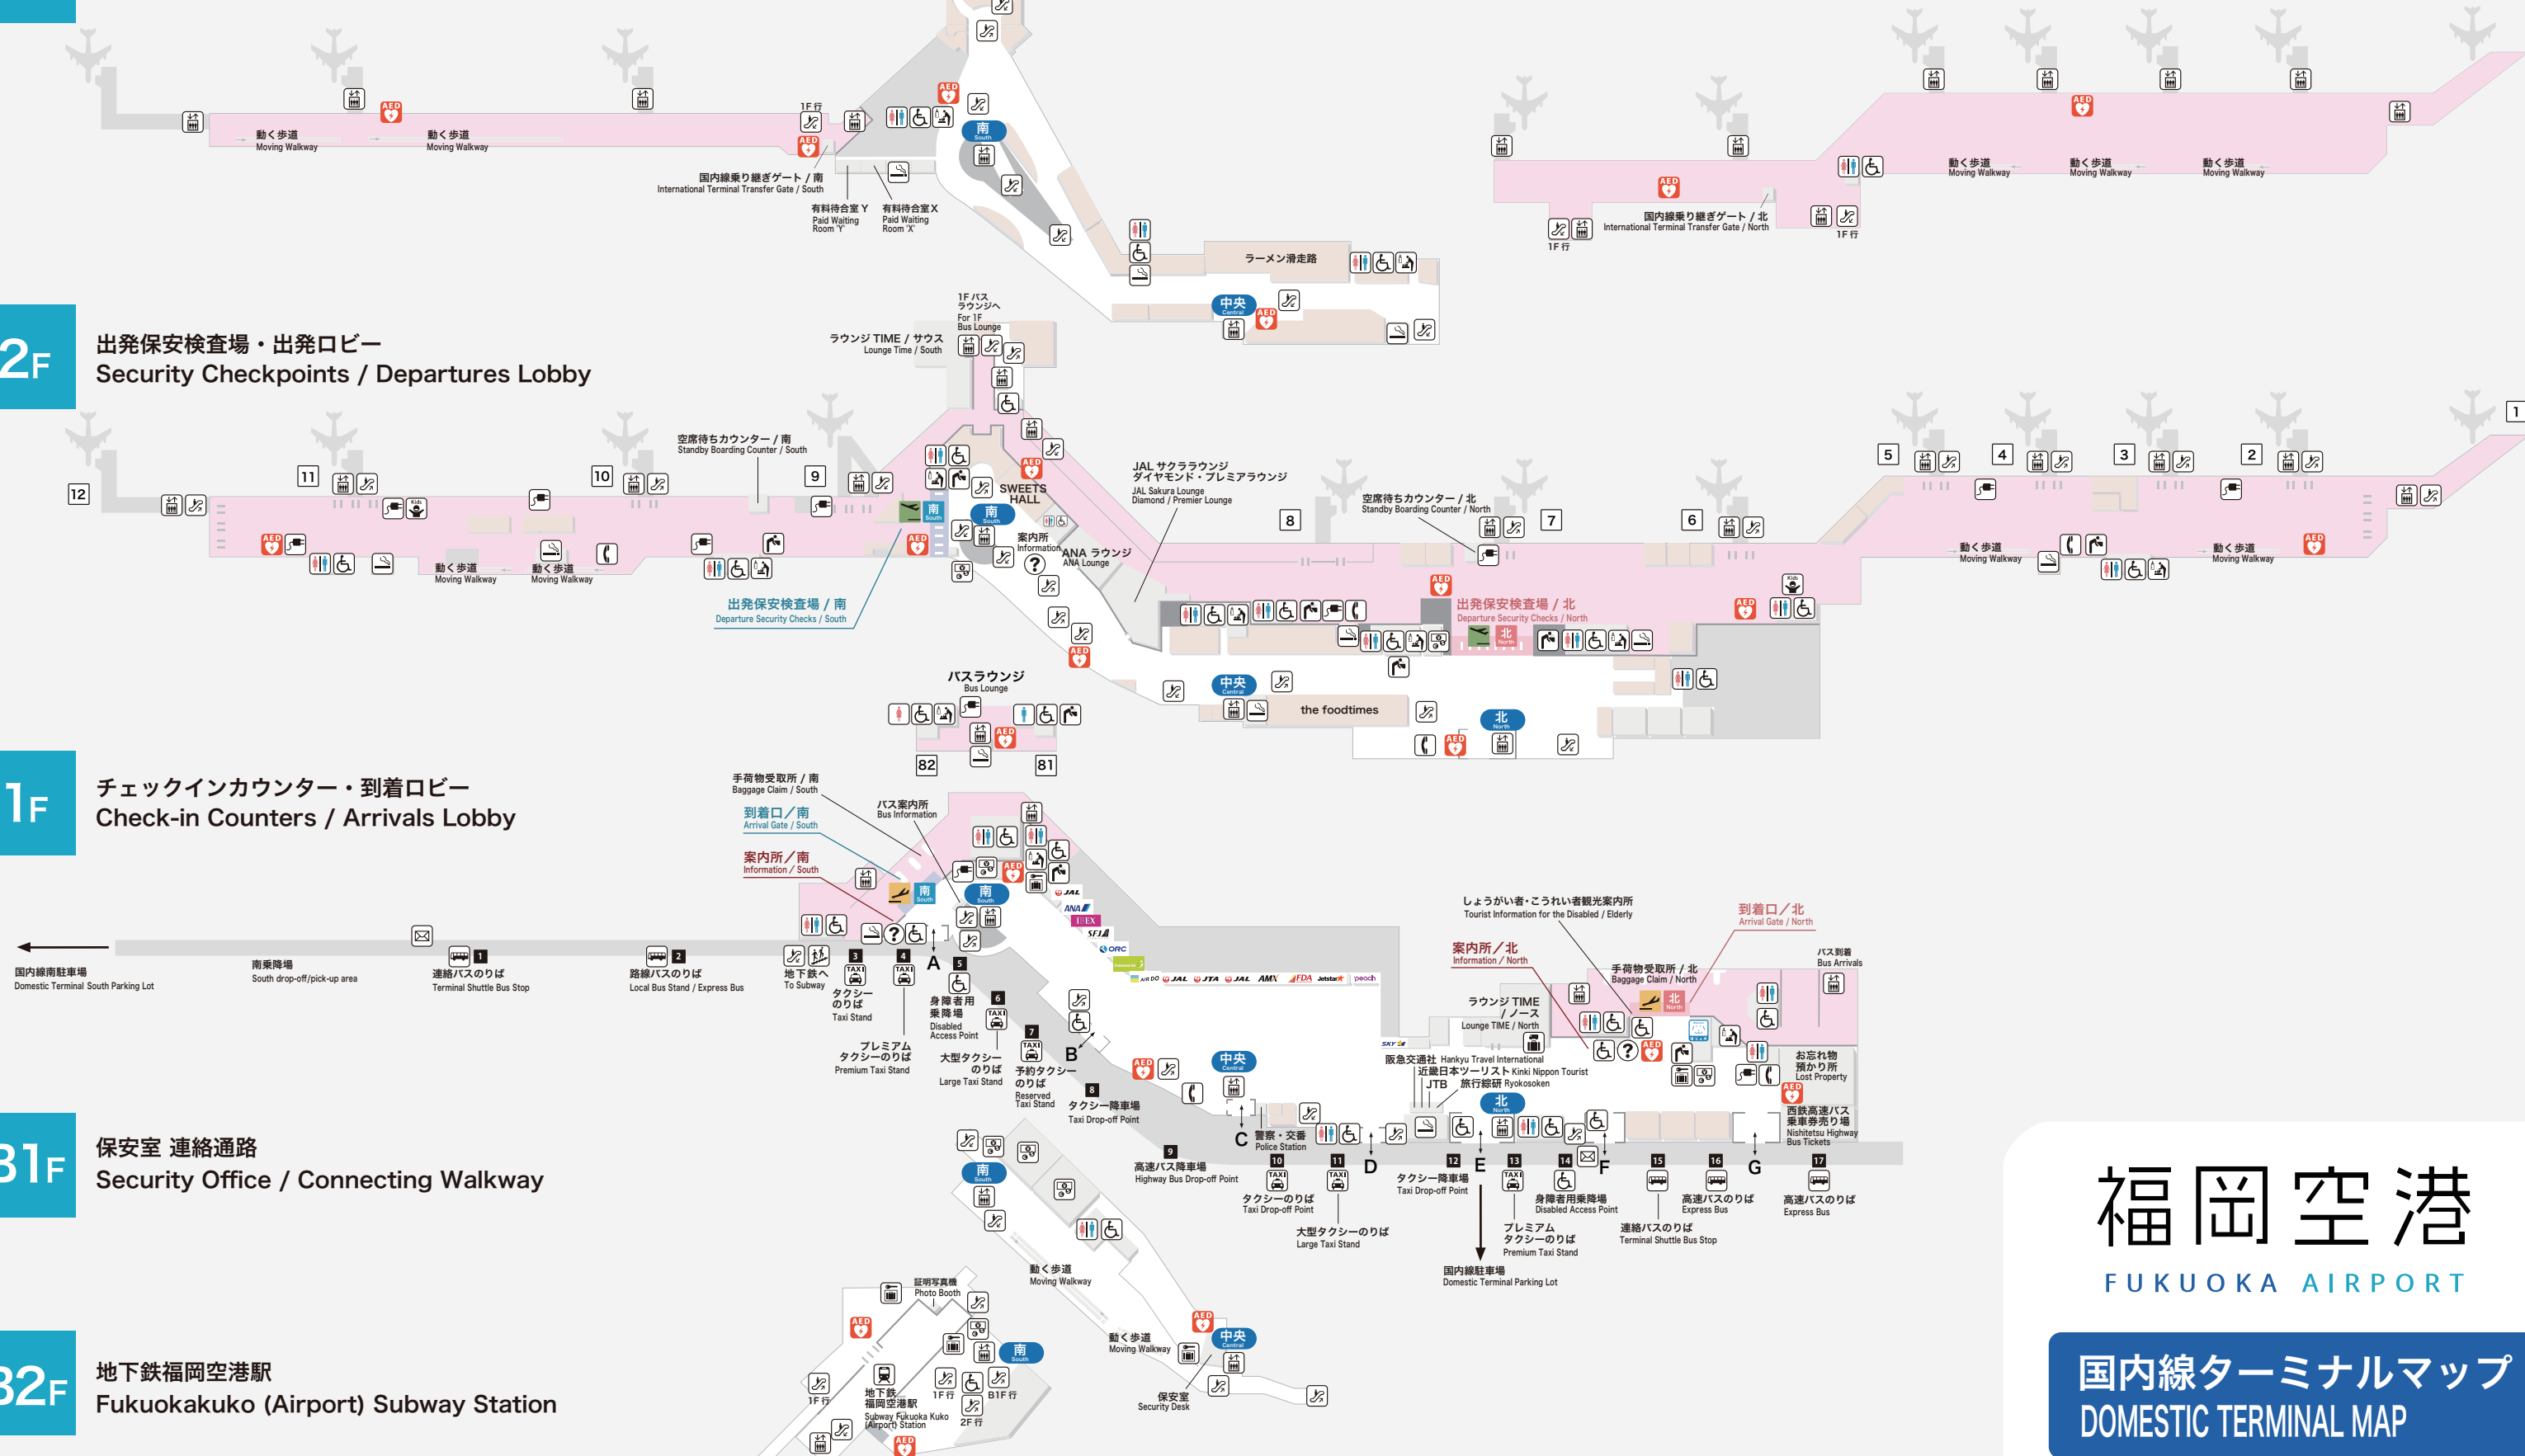

4F

展望デッキ
Observation Deck

3F

レストラン・到着コンコース
Restaurants / Arrivals Concourse

2F

出発保安検査場・出発ロビー
Security Checkpoints / Departures Lobby

1F

チェックインカウンター・到着ロビー
Check-in Counters / Arrivals Lobby

B1F

保安室 連絡通路
Security Office / Connecting Walkway

B2F

地下鉄福岡空港駅
Fukuokakuko (Airport) Subway Station

出発 Departures	到着 Arrivals	北 保安検査場 / 北 Security Checkpoint / North	南 保安検査場 / 南 Security Checkpoint / South	案内所 Information	バリアフリー Barrier-Free	お手洗 Restrooms
エレベーター Elevator	階段 Stairs	下りエスカレーター Escalator (Down)	上りエスカレーター Escalator (Up)	バスのりば Bus Stop	タクシーのりば Taxi Stand	AED Automated External Defibrillator
銀行・外貨両替・ATM Bank / Currency Exchange / ATM	授乳室 Nursing Room	飲料水 Drinking Fountains	喫煙所 Smoking Area	コインロッカー Coin Lockers	更衣室 Changing Room	多目的トイレ+更衣室 Multi-Purpose Restroom & Changing Room
荷物預かり所 Luggage Storage	宅配 Baggage Delivery	公衆電話 Public Telephones	充電 Battery Charging	WiFi・携帯電話 Wi-Fi / Cell Phones	郵便ポスト Post Box	補助犬トイレ Assistance Dog Restroom
地下鉄 Subway	キッズコーナー Kids Corner	アイコンの説明 Symbol Meanings				

福岡空港

FUKUOKA AIRPORT

国内線ターミナルマップ DOMESTIC TERMINAL MAP

2024年4月16日現在の情報です。掲載内容は予告なく変更になる場合があります。
This map was last updated on Apr 16, 2024. Contents are subject to change without notice.